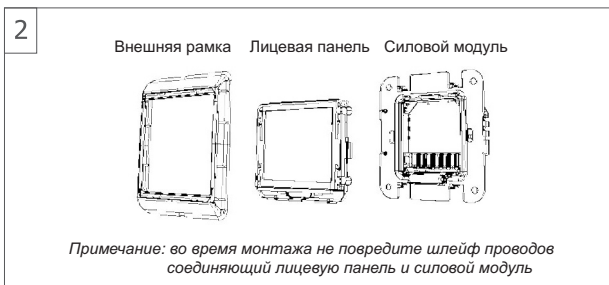

Порядок монтажа:

Гарантия

Гарантия производителя 24 месяца со дня продажи.
Производитель:
MENRED CONTROLS SYSTEM (YUEQING) CO., LTD
Адрес производителя:
3F, офисное здание, Технолоджи Парк, No.17 Вей Род,
Яуеквин Индастриал Зон, Чжэцзян 325600 Китай
тел.: (86) 577 6266 5826, факс.: (86) 577 6266 7388

Дата продажи _____

Продавец _____

подпись продавца _____