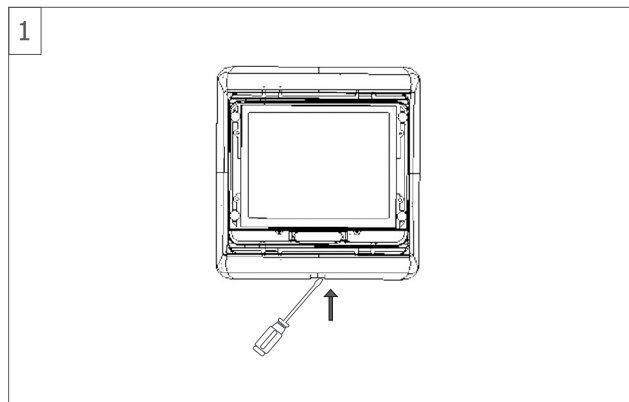

Порядок монтажа:

Гарантия

Гарантия производителя 24 месяца со дня продажи.
Производитель:
MENRED CONTROLS SYSTEM (YUEQING) CO., LTD
Адрес производителя:
3F, офисное здание, Технолоджи Парк, No.17 Вей Род,
Яуеквин Индастриал Зон, Чжэцзян 325600 Китай
тел.: (86) 577 6266 5826, факс.: (86) 577 6266 7388

Дата продажи _____

Продавец _____

подпись продавца _____