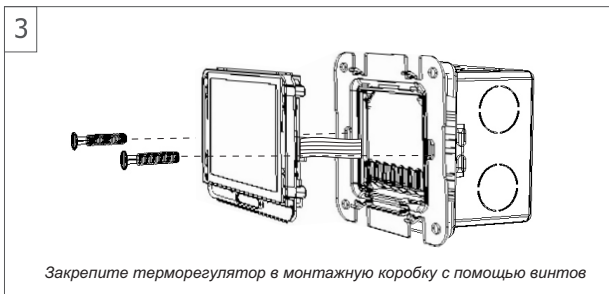

Порядок монтажа:

Гарантия

Гарантия производителя 24 месяца со дня продажи.
Производитель:
MENRED CONTROLS SYSTEM (YUEQING) CO., LTD
Адрес производителя:
3F, офисное здание, Технолоджи Парк, No.17 Вей Род,
Яуеквин Индастриал Зон, Чжэцзян 325600 Китай
тел.: (86) 577 6266 5826, факс.: (86) 577 6266 7388

Дата продажи _____

Продавец _____

подпись продавца _____