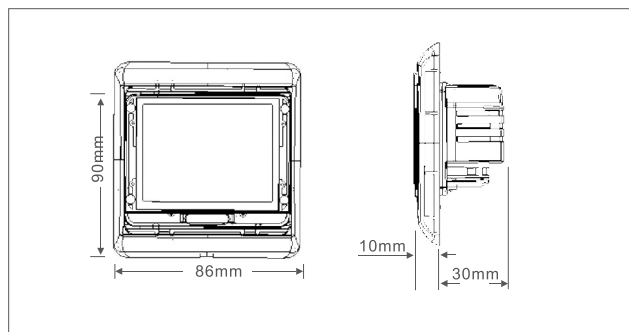

Значение символов на экране терморегулятора

Размеры

Порядок монтажа:

Гарантия

Гарантия производителя 24 месяца со дня продажи.
Производитель:
MENRED CONTROLS SYSTEM (YUEQING) CO., LTD
Адрес производителя:
3F, офисное здание, Технолоджи Парк, No.17 Вей Род,
Яуеквин Индастриал Зон, Чжэцзян 325600 Китай
тел.: (86) 577 6266 5826, факс.: (86) 577 6266 7388

Дата продажи _____

Продавец _____

подпись продавца _____