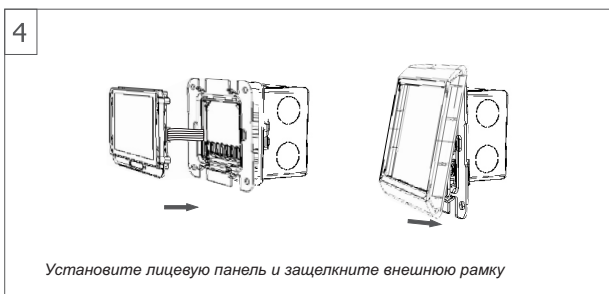

Порядок монтажа:

Гарантия

Гарантия производителя 24 месяца со дня продажи.
Производитель:
MENRED CONTROLS SYSTEM (YUEQING) CO., LTD
Адрес производителя:
3F, офисное здание, Технолоджи Парк, No.17 Вей Род,
Яуеквин Индастриал Зон, Чжэцзян 325600 Китай
тел.: (86) 577 6266 5826, факс.: (86) 577 6266 7388

Дата продажи _____

Продавец _____

подпись продавца _____