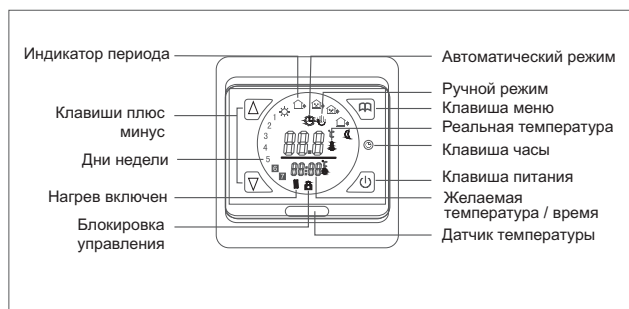

Значение символов на экране терморегулятора