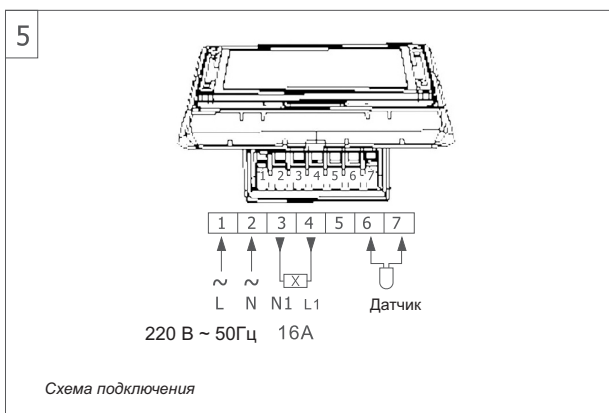

Порядок монтажа:

Гарантия

Гарантия производителя 24 месяца со дня продажи.
Производитель:
MENRED CONTROLS SYSTEM (YUEQING) CO., LTD
Адрес производителя:
3F, офисное здание, Технолоджи Парк, No.17 Вей Род,
Яуеквин Индастриал Зон, Чжэцзян 325600 Китай
тел.: (86) 577 6266 5826, факс.: (86) 577 6266 7388

Дата продажи _____

Продавец _____

подпись продавца _____